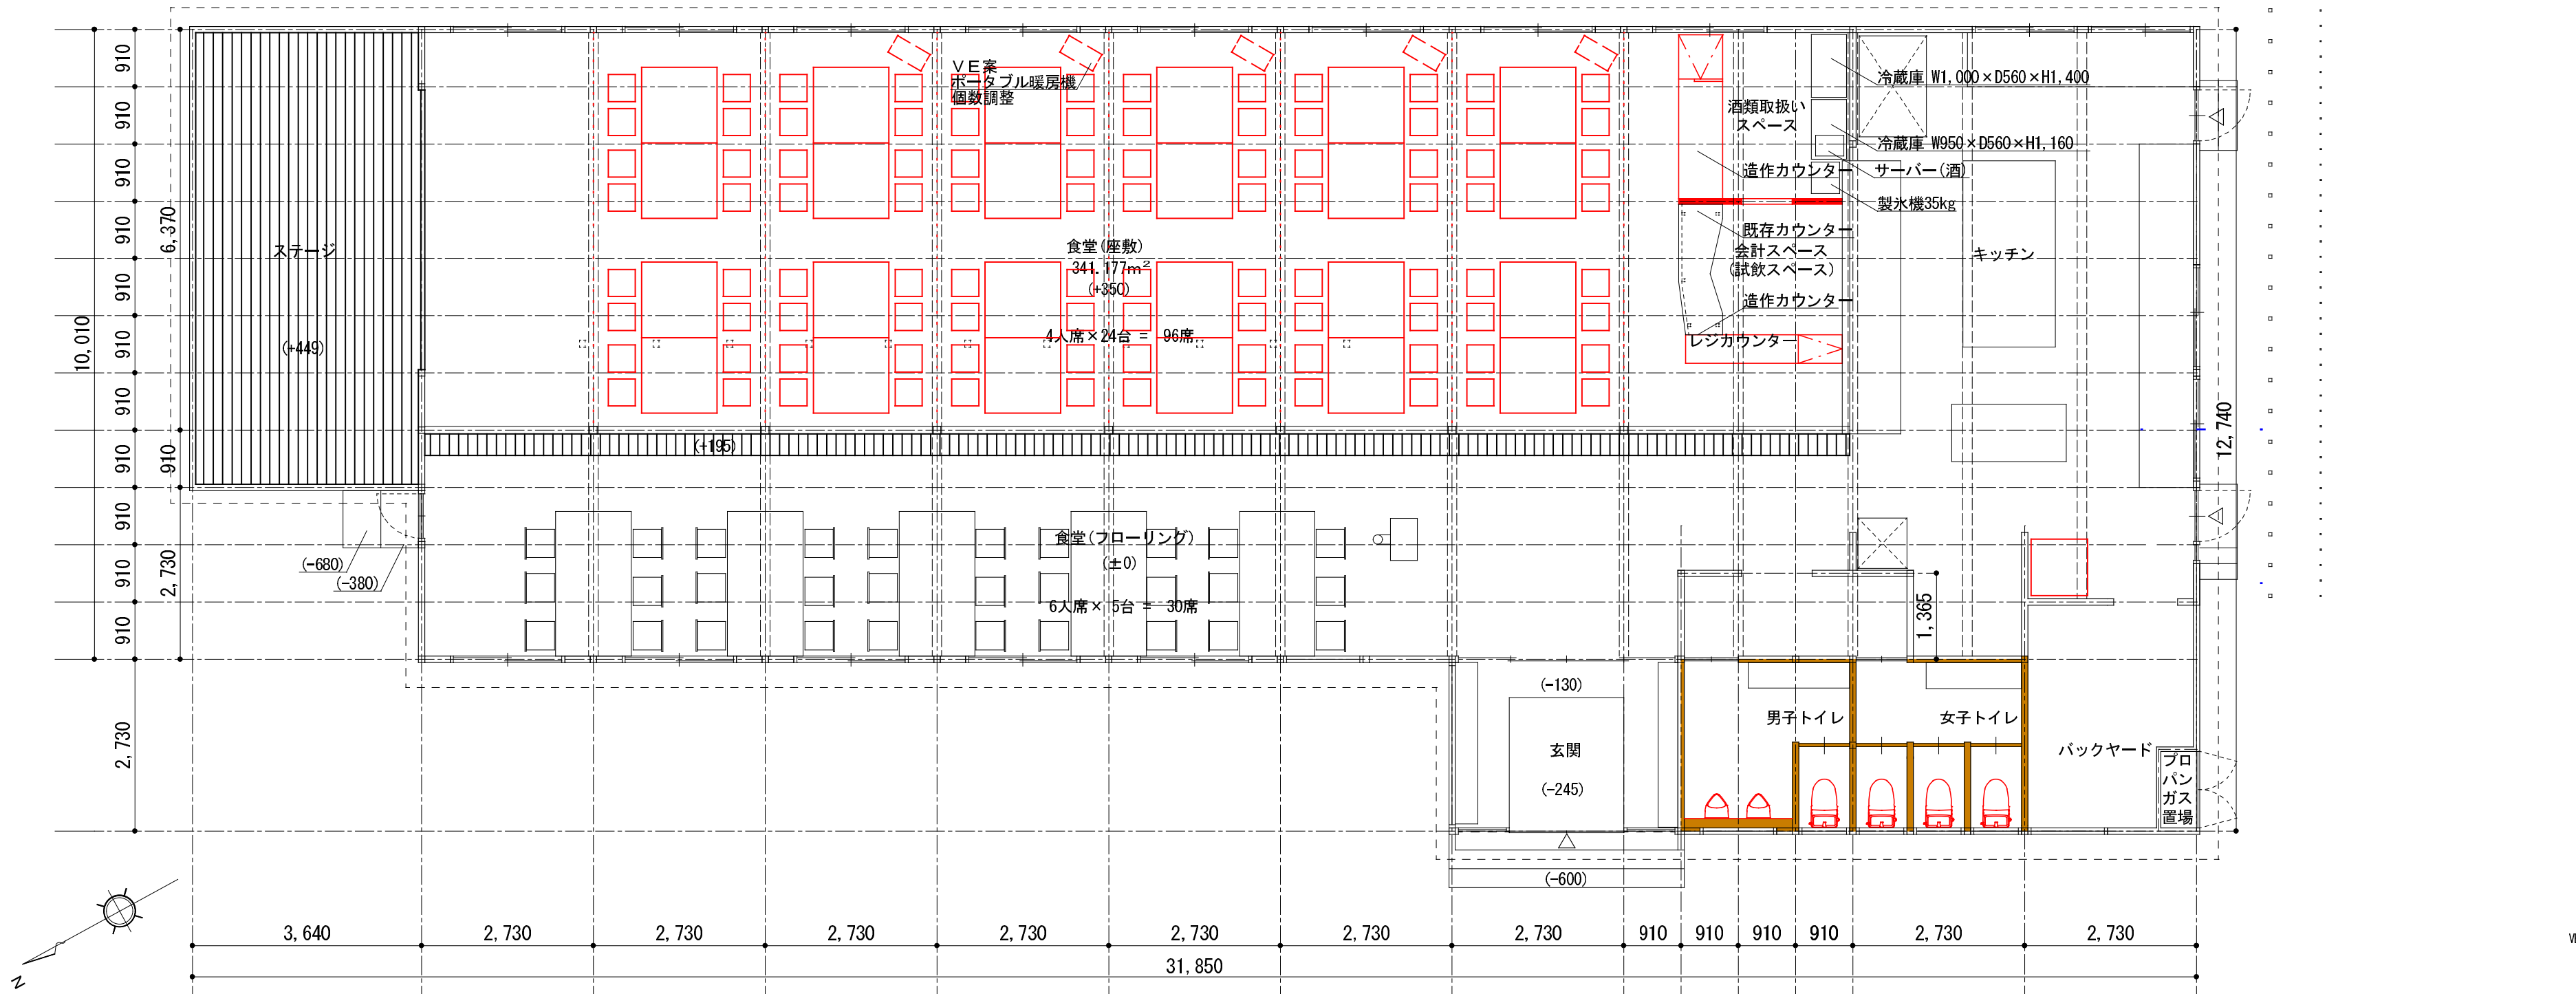

7. 紅桜公園本館A-A' 断面図(改修図) S=1:100

7. 紅桜公園本館平面図 S=1:100
最大座席数 150席

7. 紅桜公園本館平面図 S=1:100
通常座席数 126席