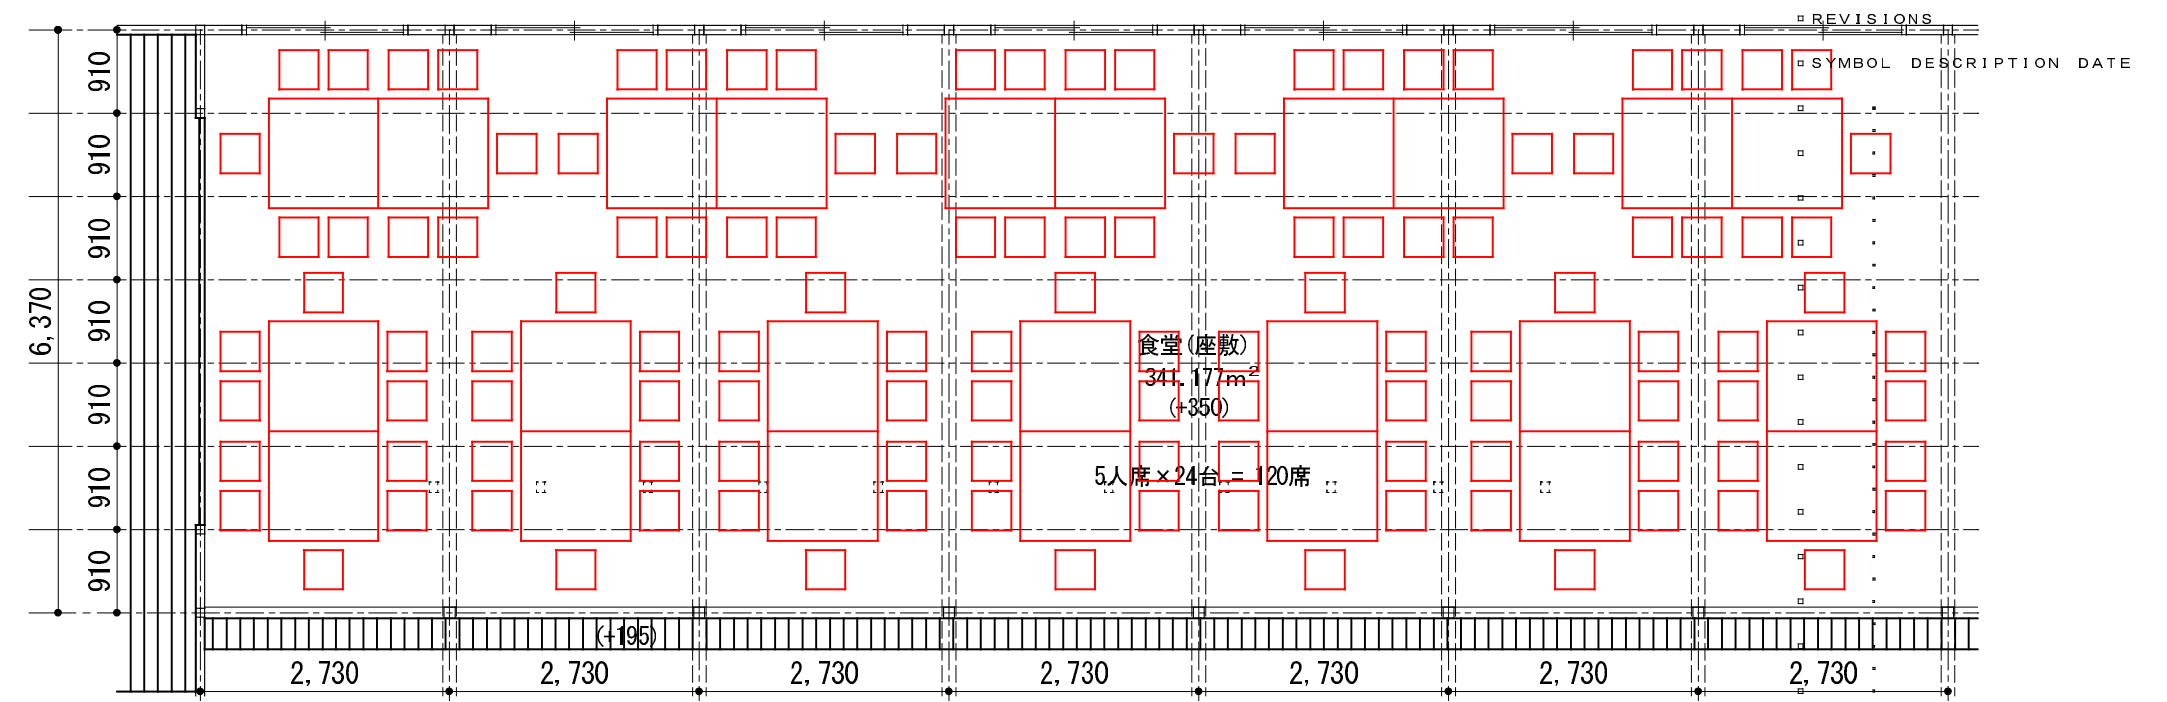

7. 紅桜公園本館A-A' 断面図(改修図) S=1:100

7. 紅桜公園本館平面図 S=1:100
最大座席数 150席

7. 紅桜公園本館平面図 S=1:100
通常座席数 126席